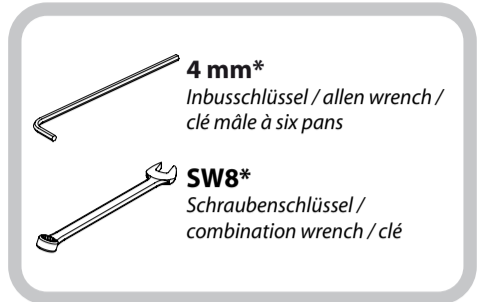

Addit

26"/28" Art. 03210
(Schwarz / black / noir)
26"/28" Art. 03220
(Silber / silver / argent)

Lightit

26" Art. 2110 / 28" Art. 02210
(Schwarz / black / noir)
26" Art. 2120 / 28" Art. 02220
(Silber / silver / argent)

Tourit

26"/28" Art. 04210
(Schwarz / black / noir)
26"/28" Art. 04220
(Silber / silver / argent)

Standit

26" Art. 01110 / 28" Art. 01210
(Schwarz / black / noir)
26" Art. 01120 / 28" Art. 01220
(Silber / silver / argent)

Connectit

26"/28" Art. 03210
(Schwarz / black / noir)
26"/28" Art. 03220
(Silber / silver / argent)

Lightit touren

26"/28" Art. 02310
(Schwarz / black / noir)
26"/28" Art. 02320
(Silber / silver / argent)

* (Nicht im Lieferumfang enthalten / not included /
n' être pas un élément de la livraison)

Topit
26"/28" Art. 07210
(Schwarz / black / noir)
26"/28" Art. 07220
(Silber / silver / argent)

Foldit adjustable