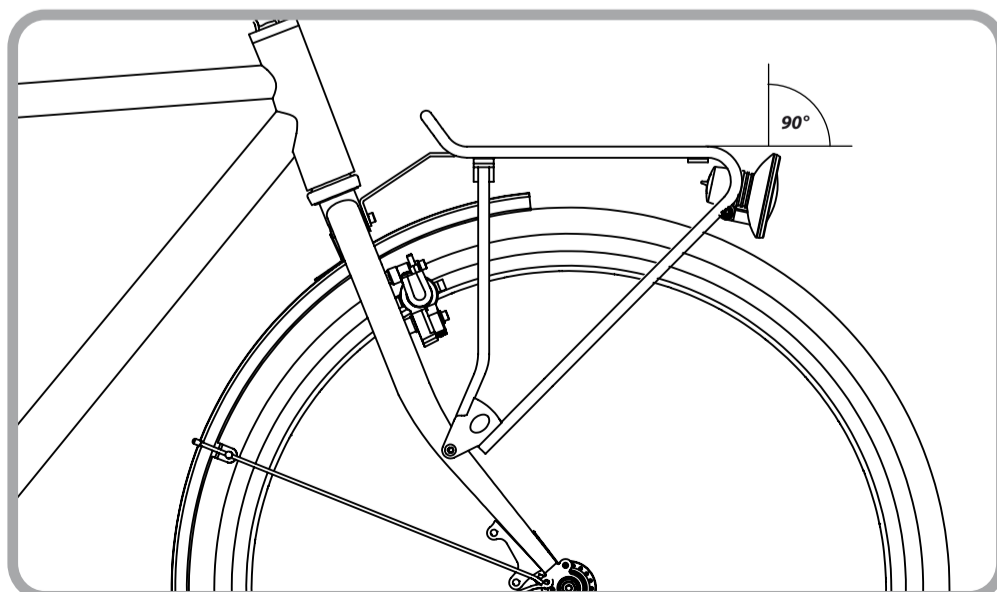

Foldit fix

20" Art. 05410 / 24" Art. 05415 /
26" Art. 05416 / 28" Art. 05418
(Schwarz / black / noir)
20" Art. 05420 / 24" Art. 05425 /
26" Art. 05426 / 28" Art. 05428
(Silber / silver / argent)