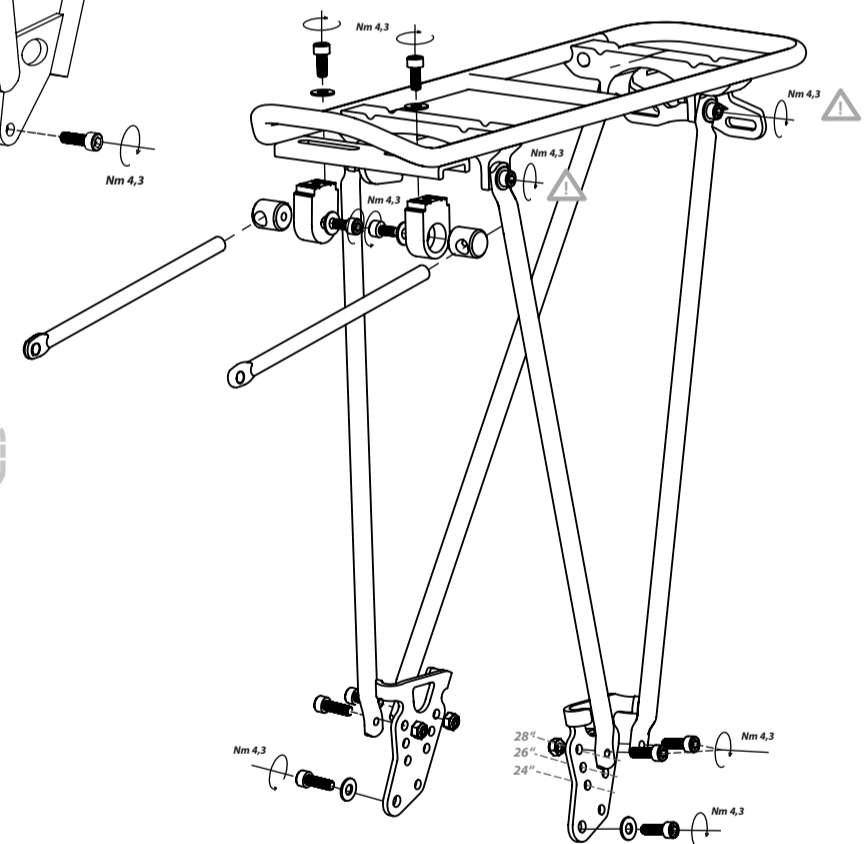

Connectit

26"/28" Art. 03210
(Schwarz / black / noir)
26"/28" Art. 03220
(Silber / silver / argent)

Lightit touren

26"/28" Art. 02310
(Schwarz / black / noir)
26"/28" Art. 02320
(Silber / silver / argent)

* (Nicht im Lieferumfang enthalten / not included /
n' être pas un élément de la livraison)

Topit
26"/28" Art. 07210
(Schwarz / black / noir)
26"/28" Art. 07220
(Silber / silver / argent)

Foldit adjustable

26"/28" Art. 05310
(Schwarz / black / noir)
26"/28" Art. 05320
(Silber / silver / argent)

Foldit fix

20" Art. 05410 / 24" Art. 05415 /
26" Art. 05416 / 28" Art. 05418
(Schwarz / black / noir)
20" Art. 05420 / 24" Art. 05425 /
26" Art. 05426 / 28" Art. 05428
(Silber / silver / argent)