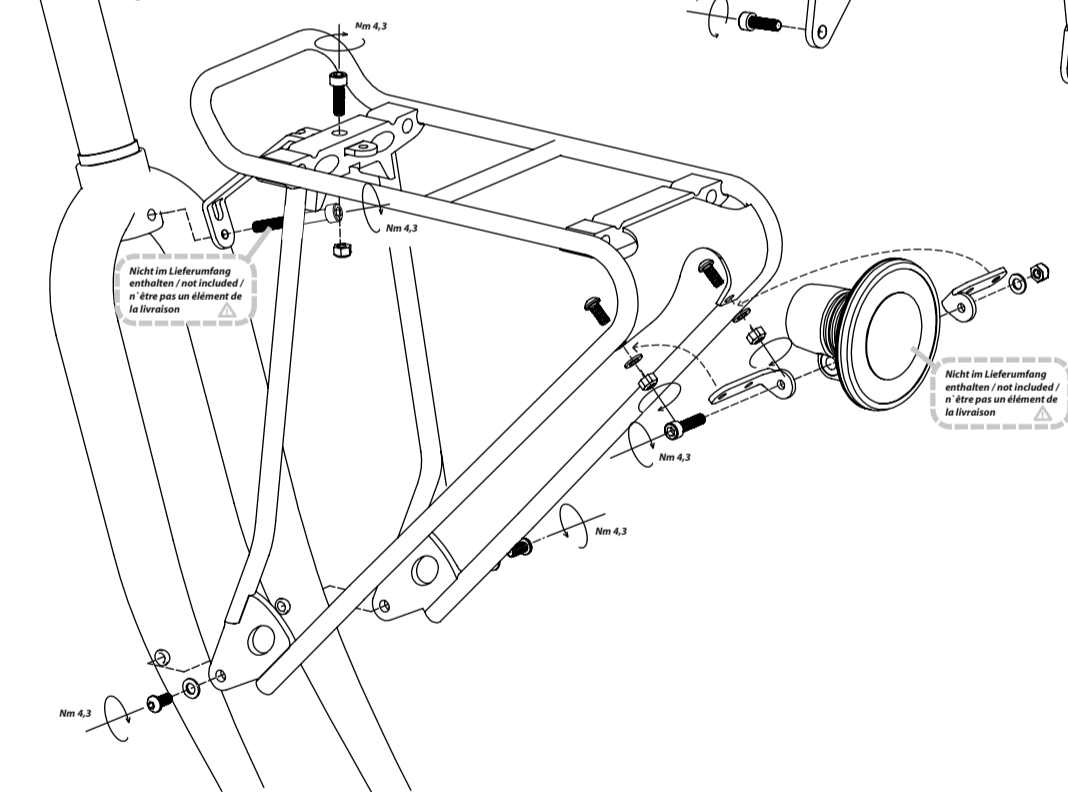

Tourit

26"/28" Art. 04210
(Schwarz / black / noir)
26"/28" Art. 04220
(Silber / silver / argent)

Standit

26" Art. 01110 / 28" Art. 01210
(Schwarz / black / noir)
26" Art. 01120 / 28" Art. 01220
(Silber / silver / argent)

Connectit

26"/28" Art. 03210
(Schwarz / black / noir)
26"/28" Art. 03220
(Silber / silver / argent)

Lightit touren

26"/28" Art. 02310
(Schwarz / black / noir)
26"/28" Art. 02320
(Silber / silver / argent)

* (Nicht im Lieferumfang enthalten / not included /
n' être pas un élément de la livraison)

Topit
26"/28" Art. 07210
(Schwarz / black / noir)
26"/28" Art. 07220
(Silber / silver / argent)

Foldit adjustable

26"/28" Art. 05310
(Schwarz / black / noir)
26"/28" Art. 05320
(Silber / silver / argent)

Foldit fix

20" Art. 05410 / 24" Art. 05415 /
26" Art. 05416 / 28" Art. 05418
(Schwarz / black / noir)
20" Art. 05420 / 24" Art. 05425 /
26" Art. 05426 / 28" Art. 05428
(Silber / silver / argent)