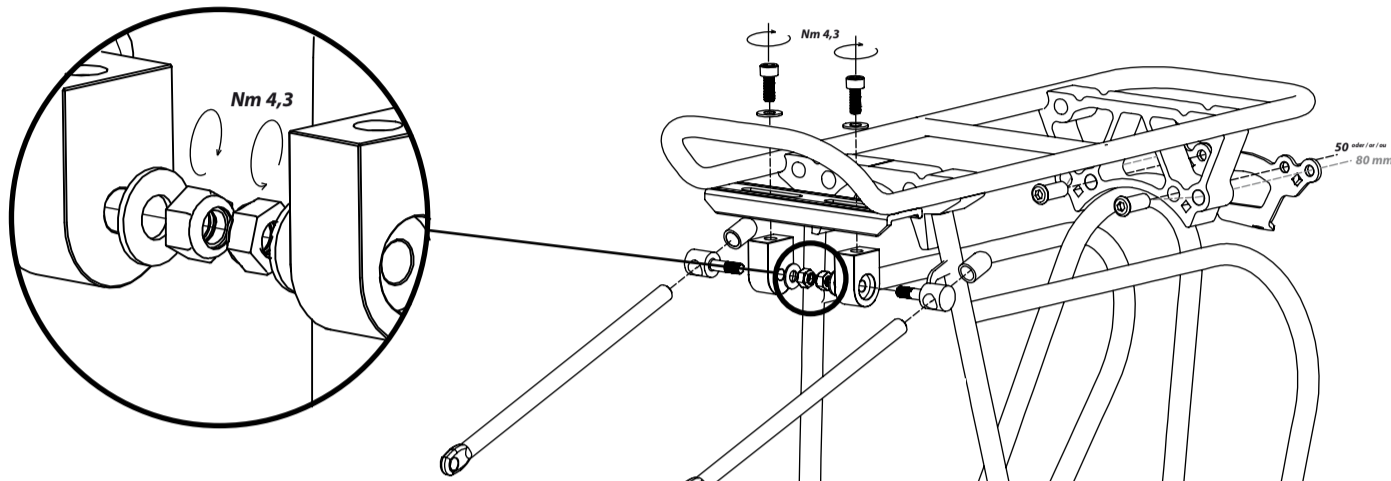

Connectit

26"/28" Art. 03210
(Schwarz / black / noir)
26"/28" Art. 03220
(Silber / silver / argent)

Lightit touren

26"/28" Art. 02310
(Schwarz / black / noir)
26"/28" Art. 02320
(Silber / silver / argent)

* (Nicht im Lieferumfang enthalten / not included /
n' être pas un élément de la livraison)

Topit
26"/28" Art. 07210
(Schwarz / black / noir)
26"/28" Art. 07220
(Silber / silver / argent)

Foldit adjustable